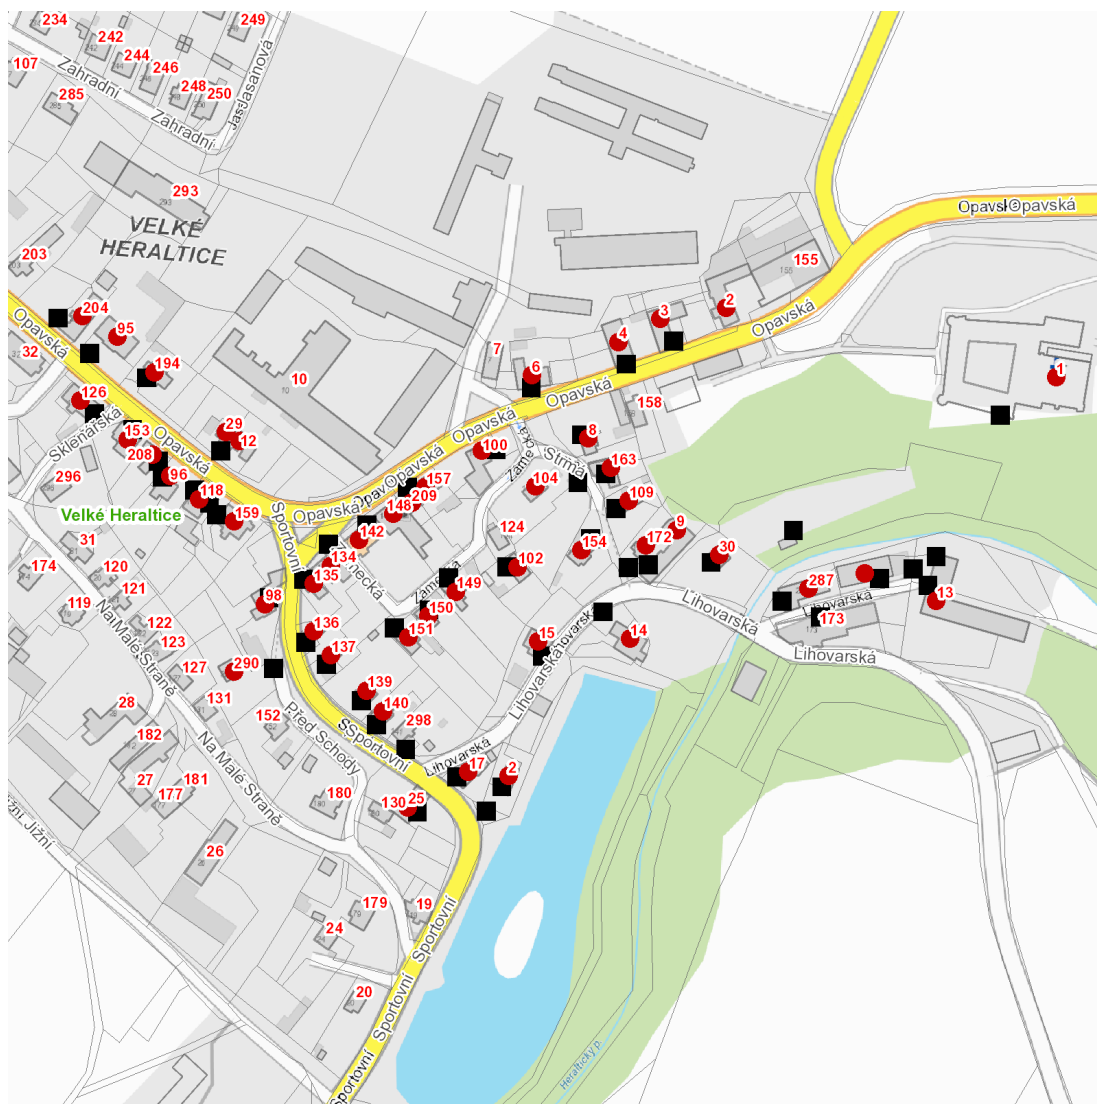

dne **29. 9. 2022** od **8:00** do **14:30** hodin

Plánovaná odstávka zahrnuje tyto lokality:**Velké Heraltice (okres Opava)**

Lihovarská: č. p. 9, 13, 14, 15, 17, 30, 287; č. ev. 2

Opavská: č. p. 1, 2, 3, 4, 6, 8, 12, 29, 95, 96, 100, 118, 126, 142, 148, 153, 157, 159, 194, 204, 208, 209

Před Schody: č. p. 98, 290

Sportovní: č. p. 25, 135, 136, 137, 139, 140

Strmá: č. p. 109, 154, 163, 172

Zámecká: č. p. 102, 104, 134, 149, 150, 151

kat. území **Velké Heraltice (kód 778770): parcelní č. 923, 360/2, 362**

dne 29. 9. 2022 od 8:00 do 14:30 hodin**Orientační mapový podklad odstávkou dotčených lokalit****VYSVĚTLIVKY**

- – adresy dotčené odstávkou elektřiny
- – místa připojení k elektrické síti dotčená odstávkou