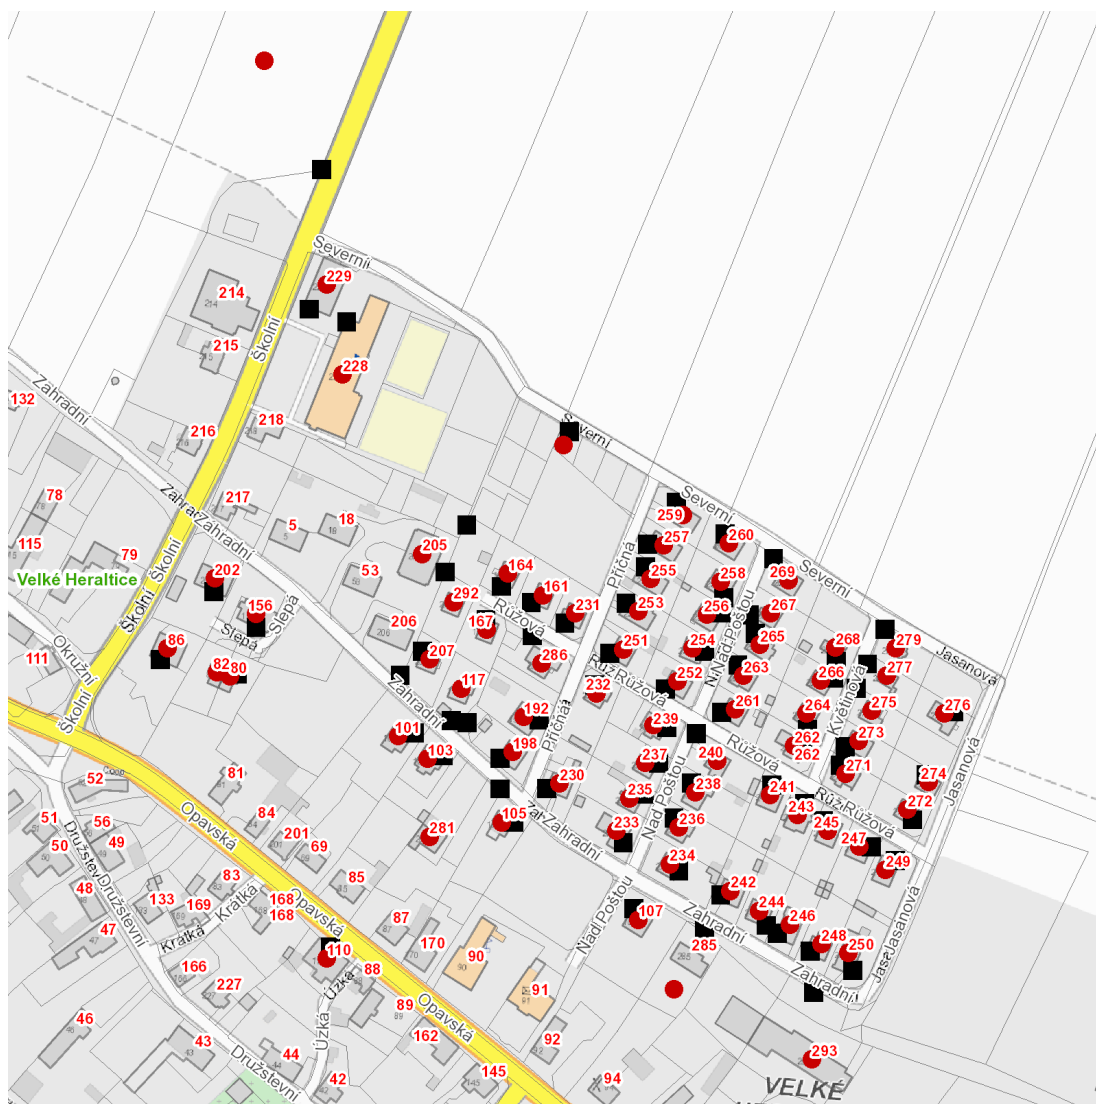

dne **6. 10. 2022** od **8:00** do **14:30** hodin

Plánovaná odstávka zahrnuje tyto lokality:**Velké Heraltice (okres Opava)**

Jasanová: č. p. 249, 250, 272, 274, 276

Květinová: č. p. 262, 264, 266, 268, 273, 275, 277, 279

Nad Poštou: č. p. 107, 233, 235-240, 254, 256, 258, 263, 265, 267, 269

Opavská: č. p. 110

Příčná: č. p. 192, 230, 253, 255, 257, 286

Růžová: č. p. 161, 164, 167, 231, 232, 241, 243, 245, 247, 251, 252, 261, 271, 292

Severní: č. p. 259, 260

Slepá: č. p. 80, 82, 86, 156, 202

Školní: č. p. 228, 229

Zahradní: č. p. 101, 103, 105, 117, 198, 205, 207, 234, 242, 244, 246, 248, 281, 293

kat. území **Velké Heraltice** (kód **778770**): **parcelní č. 10/4, 222/2, 829/35**

dne 6. 10. 2022 od 8:00 do 14:30 hodin

Orientační mapový podklad odstávkou dotčených lokalit

VYSVĚTLIVKY

- – adresy dotčené odstávkou elektřiny
- – místa připojení k elektrické síti dotčená odstávkou

INFORMACE ZASLÁNA