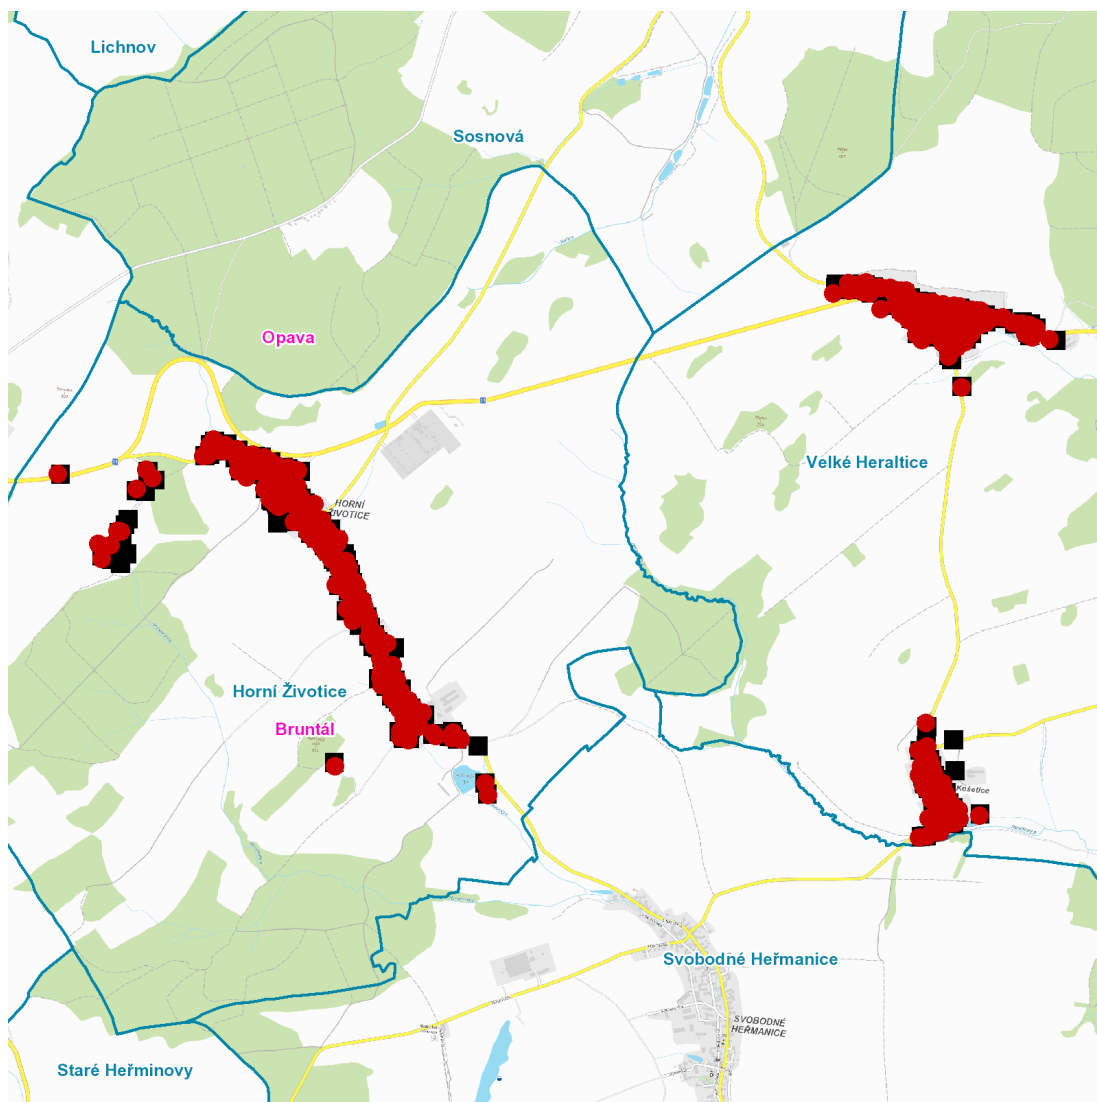

dne **6. 10. 2022** od **8:00** do **16:00** hodin

Plánovaná odstávka zahrnuje tyto lokality:**Horní Životice** (okres Bruntál)

č. p. 3, 5-13, 15-21, 23, 26, 28, 30, 31, 32, 36, 38, 40, 41, 42, 44, 46, 48, 49, 51, 54, 55, 56, 57, 59-64, 66, 67, 68, 69, 71, 73, 74, 75, 80, 81, 82, 83, 85, 86, 87, 89, 91, 94, 96, 97, 100, 101, 102, 103, 106, 108, 109, 110, 111, 113, 115, 116, 117, 121, 122, 123, 125-130, 134, 135, 136, 137, 140, 142, 143, 144, 145, 148, 149, 150, 151, 153-167, 169, 171, 172, 173, 174, 176-185, 187, 189, 190

část obce **Malé Heraltice**

č. p. 1-30, 32, 33, 35, 36, 37, 38, 41-49, 51, 52, 53, 54, 56, 58, 59, 65, 66, 70, 73-84, 86-90, 92

kat. území **Malé Heraltice** (kód **690490**): parcelní č. 104/2, 1003/2, 1298/2, 1301

dne 6. 10. 2022 od 8:00 do 16:00 hodin**Orientační mapový podklad odstávkou dotčených lokalit****VYSVĚTLIVKY**

- – adresy dotčené odstávkou elektřiny
- – místa připojení k elektrické síti dotčená odstávkou