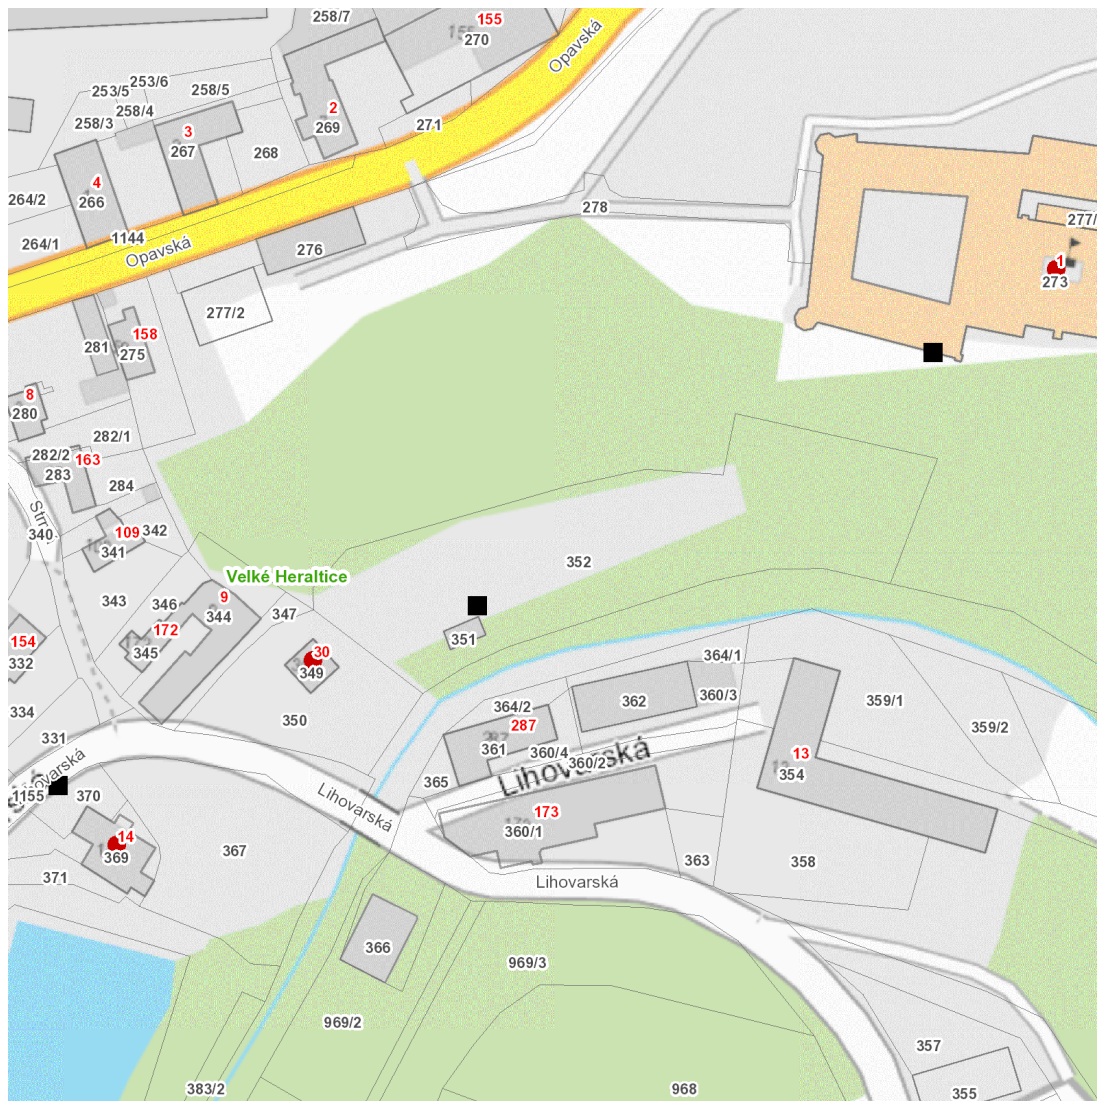

dne **11. 12. 2025** od **8:00** do **16:00** hodin

Plánovaná odstávka zahrnuje tyto lokality:

Velké Heraltice (okres Opava)

Lihovarská: č. p. 14, 30

Opavská: č. p. 1

UPOZORNĚNÍ

Dotčené zařízení distribuční soustavy je nutné i v době odstávky považovat za zařízení pod napětím, a proto vás žádáme o dodržení všech zásad bezpečnosti a provedení opatření potřebných k zamezení případných škod na zdraví a majetku. | Provozovatelé výroben elektřiny jsou povinni zajistit přerušeni dodávky elektřiny z výroby do vypnutého úseku distribuční soustavy.

dne **11. 12. 2025** od **8:00** do **16:00** hodin**Orientační mapový podklad odstávkou dotčených lokalit****VYSVĚTLIVKY**

- – adresy dotčené odstávkou elektřiny
- – místa připojení k elektrické síti dotčená odstávkou

INFORMACE ZASLÁNA

IDDS: 22ubapj (Obec Velké Heraltice)